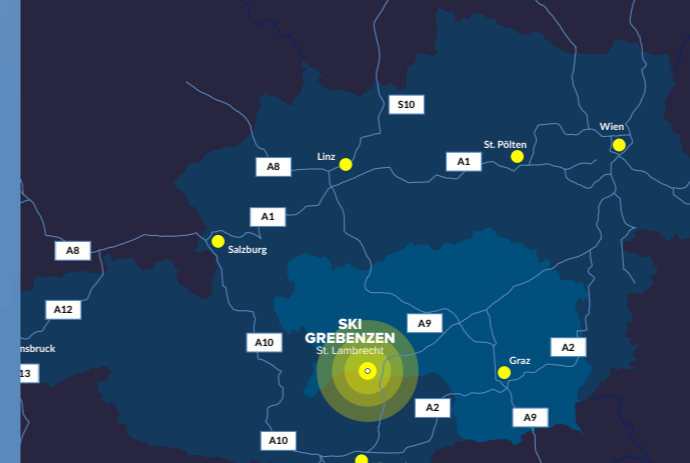

www.grebenzen.at

SKI GREBENZEN

St. Lambrecht

#GREBEN10: EINZIGARTIGER WINTERGENUSS
im Herzen von Österreich

NEU 2023:
Skipiste Maria Schönanger