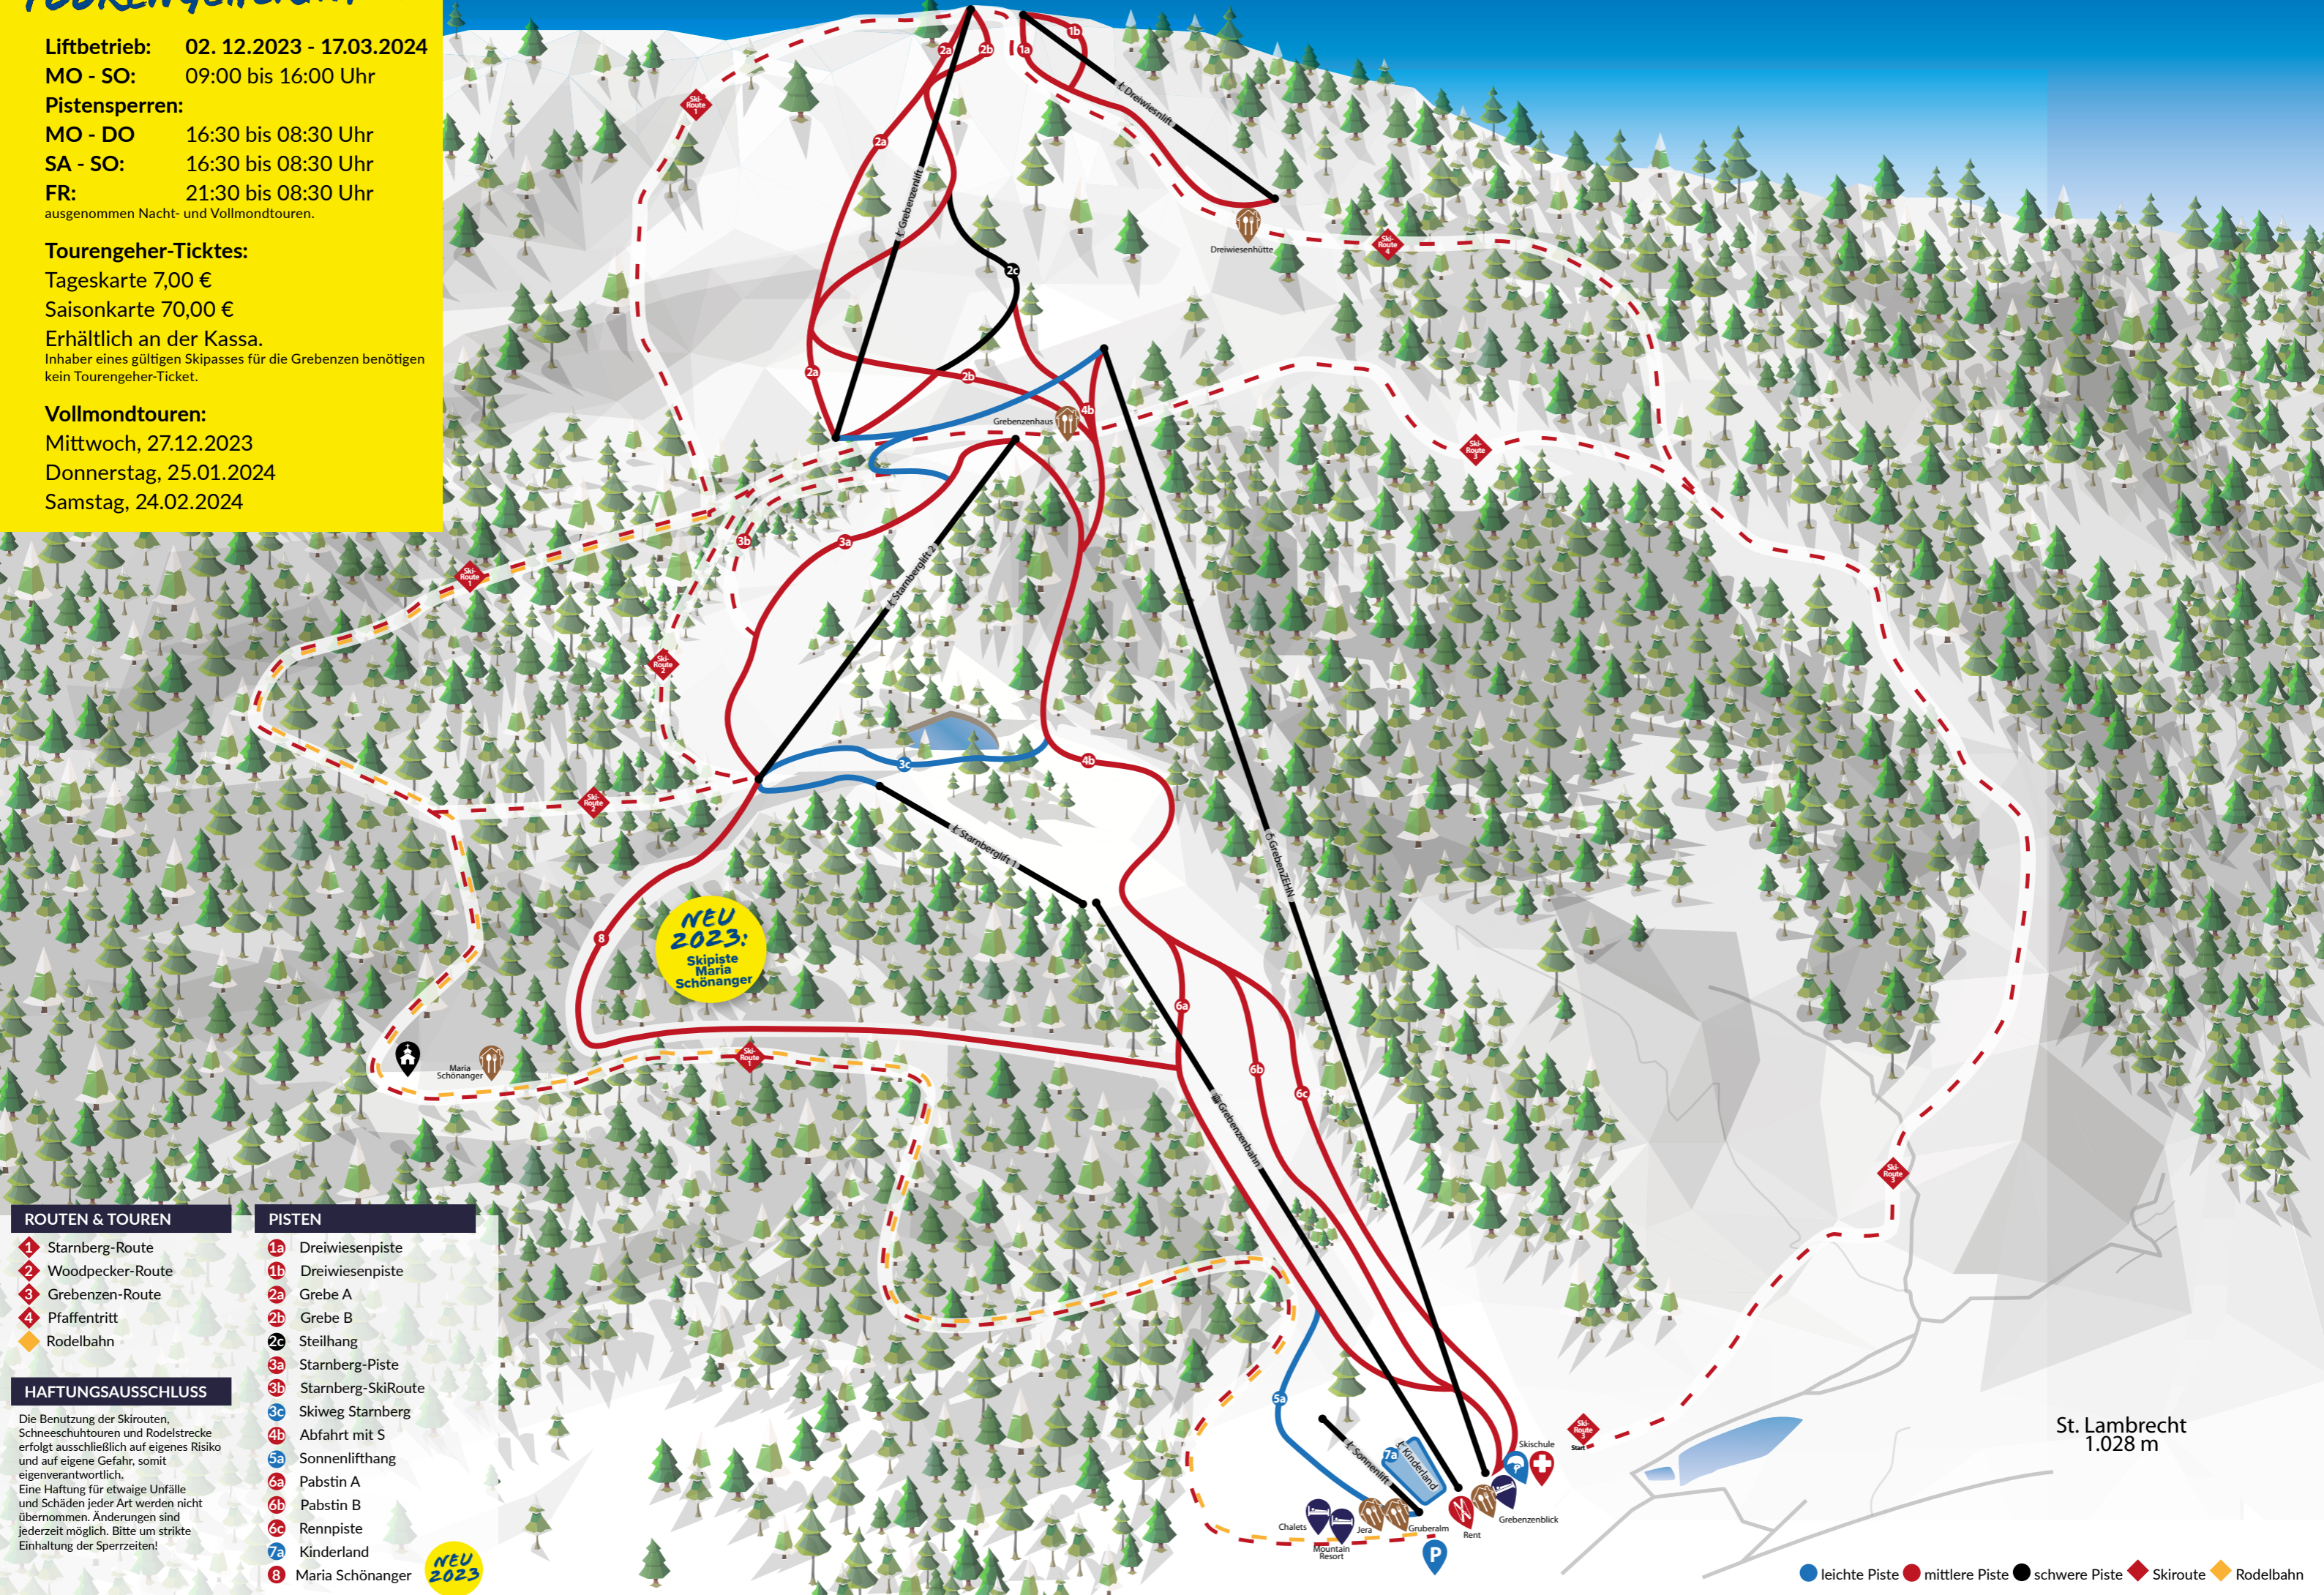

## St. Lambrecht

**#GREBEN10: EINZIGARTIGER WINTERGENUSS**  
im Herzen von Österreich

**NEU 2023:**  
Skipiste Maria Schönanger

# TOURENGEHERINFOS

**Liftbetrieb:** 02. 12. 2023 - 17.03.2024  
**MO - SO:** 09:00 bis 16:00 Uhr  
**Pistensperren:**  
**MO - DO** 16:30 bis 08:30 Uhr  
**SA - SO:** 16:30 bis 08:30 Uhr  
**FR:** 21:30 bis 08:30 Uhr  
 ausgenommen Nacht- und Vollmondtouren.

### ROUTEN & TOUREN

- 1 Starnberg-Route
- 2 Woodpecker-Route
- 3 Grebenzen-Route
- 4 Pfaffentritt
- 5 Rodelbahn

### PISTEN

- 1a Dreiwiesenpiste
- 1b Dreiwiesenpiste
- 2a Grebe A
- 2b Grebe B
- 2c Steilhang
- 3a Starnberg-Piste
- 3b Starnberg-SkiRoute
- 3c Skiweg Starnberg
- 4b Abfahrt mit S
- 5a Sonnenlifthang
- 6a Pabstin A
- 6b Pabstin B
- 6c Rennpiste
- 7a Kinderland
- 8 Maria Schönanger