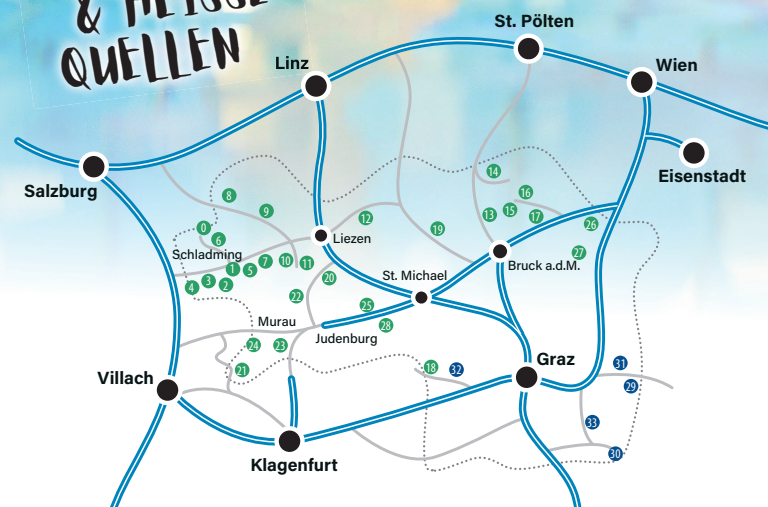

* Kein Skibetrieb!

** ohne Schaffelbad

Bitte informieren Sie sich über die Öffnungszeiten auf den jeweiligen Homepages der Partner.

Herausgeber: ARGE Steiermark Joker - A-8970 Schladming | Fotos ©: Heiltherme Bad Radkersburg/Harald Eisenberger, Hotel & Therme NOVA/Die Abbilderei, Planai - Herbert Raffalt, Gregor Hartl, Kovacsics, Kurhaus Bad Gleichenberg/Werner Krug

STEIERMARK JOKER

Foto: Parktherme Bad Radkersburg/Harald Eisenberger

COOLE BERGE & HEISSE QUELLEN

2024/25

STEIERMARK
JOKER

COOLE BERGE & HEISSE QUELLEN

- ★ 28 Skiberge
- ★ 5 Top-Thermen
- ★ Die Kombi-Karte für Ihr Ski- & Thermen-Vergnügen

Foto: Parktherme Bad Radkersburg, © Harald Eisenberger, Planai, © Herbert Raffalt

www.steiermarkjoker.at

STEIERMARK JOKER

Foto: Gregor Hartl

Der **STEIERMARK JOKER** bietet Ihnen das totale Schneevergnügen in 28 steirischen TOP Wintersportregionen und Badespaß in den Thermen Loipersdorf, Parktherme Bad Radkersburg, Bad Waltersdorf, Therme NOVA und Therme der Ruhe Bad Gleichenberg.