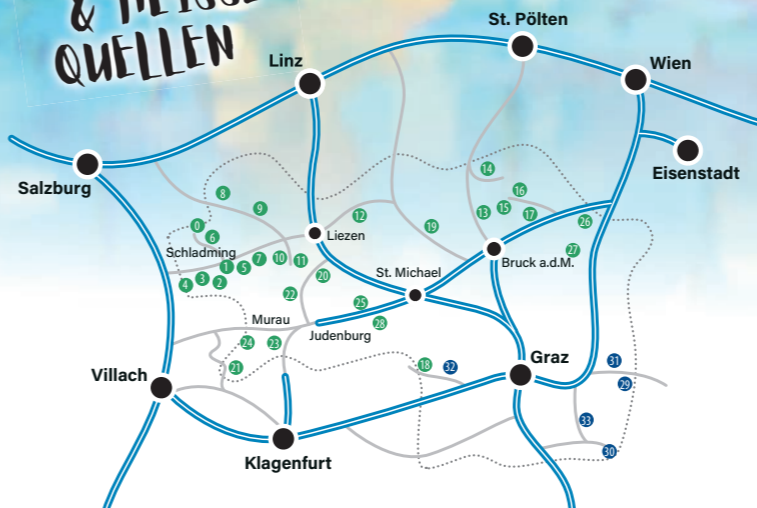

COOLE BERGE & HEISSE QUELLEN